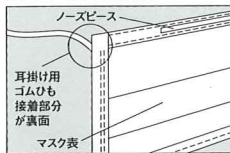

# ニュー スマイルマスク

3PLY (国産品)

DISPOSABLE  
NEW-SMILE  
MASK

フィルター  
効果  
92.9%

食品加工作業及び  
ハイテク・クリーン工場用

★ ミクロの汚れをキャッチするすぐれたフィルター効果!

92%以上の濾過効果、しかも0.8mmAq以下の空気抵抗。  
長時間使用しても、息苦しさはありません。

★ ノーズピースと三段プリーツで自然なフィット感!

正しい装着方法

ノーズピース(針金)の付いた方が外、ゴムひもの接着部のある方が口側です。

装着したら、マスク上部のノーズピースを押さえ、顔にフィットさせる。

プリーツを下にのぼし、顎を包む。

★ 長時間使用でも圧迫を感じないソフトな着用感。

耳掛けゴムは、耳に負担をかけないソフトな丸紐ウレタンゴムを使用。

★ 安心してご使用いただける国産品です。

サイズ	フリーサイズ
材質	ポリプロピレン不織布(国産品)
梱包 (1ケース)	1,200枚入(50枚入×24/パック) お徳用2,400枚入(1,200枚入×2ケース)