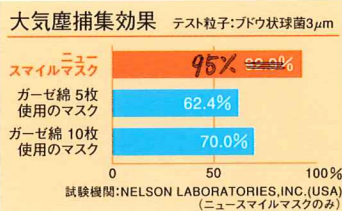

# ニュー スマイルマスク

3PLY (国産品)

DISPOSABLE  
NEW-SMILE  
MASK

フィルター  
効果  
92.9%

食品加工作業及び  
ハイテク・クリーン工場用

★ ミクロの汚れをキャッチするすぐれたフィルター効果!

92%以上の濾過効果、しかも0.8mmAq以下の空気抵抗。  
長時間使用しても、息苦しさはありません。

★ ノーズピースと三段プリーツで自然なフィット感!