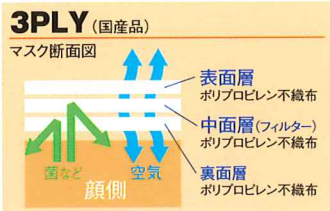

# ニュー スマイルマスク

3PLY (国産品)

DISPOSABLE  
NEW-SMILE  
MASK

フィルター  
効果  
92.9%

食品加工作業及び  
ハイテク・クリーン工場用

★ ミクロの汚れをキャッチするすぐれたフィルター効果!

92%以上の濾過効果、しかも0.8mmAq以下の空気抵抗。  
長時間使用しても、息苦しさはありません。

★ ノーズピースと三段プリーツで自然なフィット感!

正しい装着方法

ノーズピース(針金)の付いた方が外、ゴムひもの接着部のある方が口側です。

装着したら、マスク上部のノーズピースを押さえ、顔にフィットさせる。

プリーツを下にのぼし、顎を包む。

★ 長時間使用でも圧迫を感じないソフトな着用感。

耳掛けゴムは、耳に負担をかけないソフトな丸紐ウレタンゴムを使用。

★ 安心してご使用いただける国産品です。

サイズ	フリーサイズ
材質	ポリプロピレン不織布(国産品)
梱包 (1ケース)	1,200枚入(50枚入×24/パック) お徳用2,400枚入(1,200枚入×2ケース)